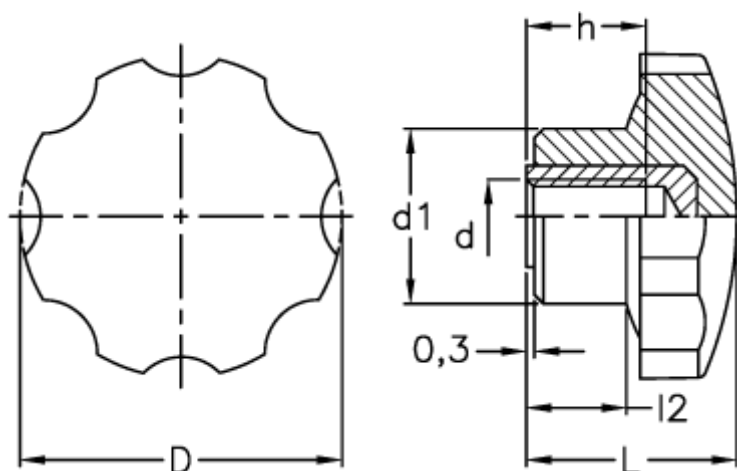

Varenummer: 2302073431  
Beskrivelse: E+G Stjernegreb  
VH.153/62 B-M10

## Mål

D	= 62
d1	= 24
d 6H	= M10
h	= 17
L	= 35
l2	= 13